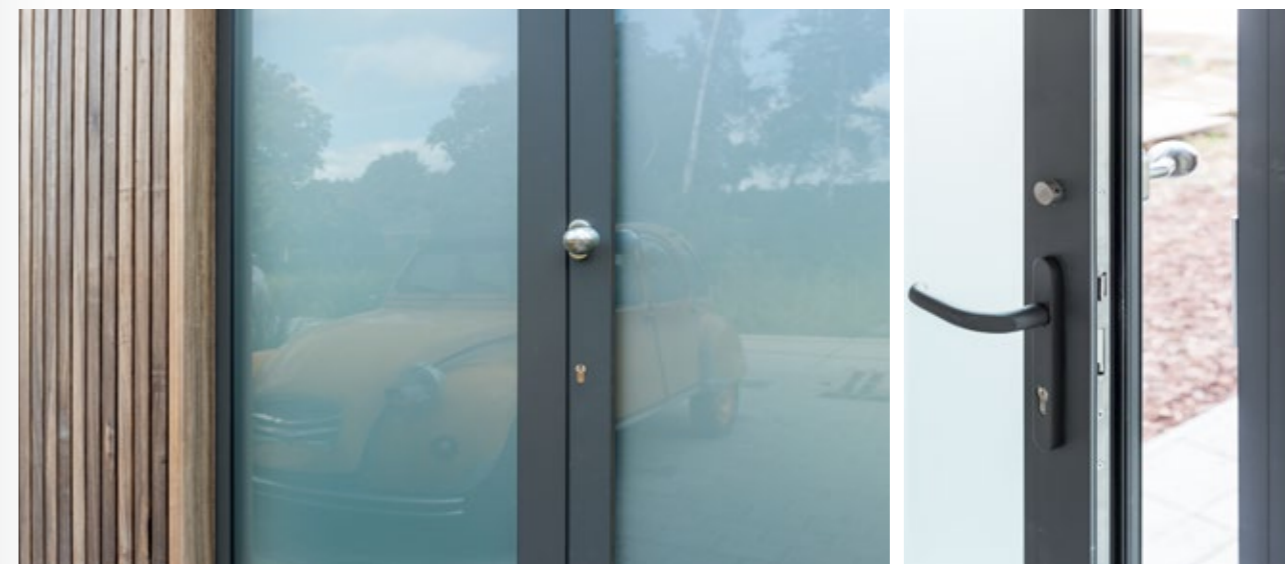

VLAKKE DEUREN