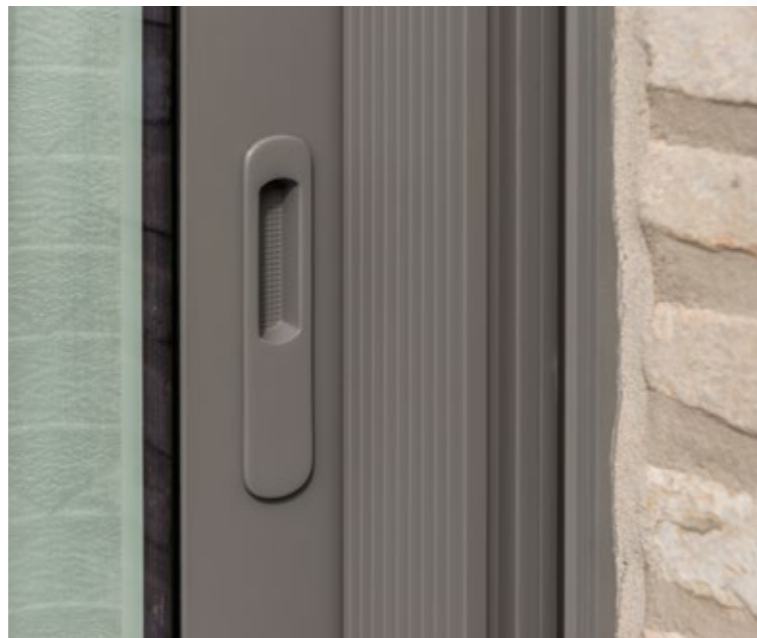

ULTRAGLIDE

Het ultieme schuifraam in grote formaten.

- Verschillende mogelijkheden waaronder vlakke dorpel voor vlotte toegang en hoek 90°
- Voor mensen die iets meer willen/ XXL schuiframen

Thermisch onderbroken schuifstelsel met
een vleugelgewicht tot 250 kg

Thermisch onderbroken hef-schuifstelsel met
een vleugelgewicht tot 400 kg

Uf Waardes tot 1.2 W/m²K*

ULTRAGLIDE

HOEK 90°

Dit unieke concept laat u toe om uw schuifraam in een hoek van 90° te laten openen.

BIJZONDERE KENMERKEN