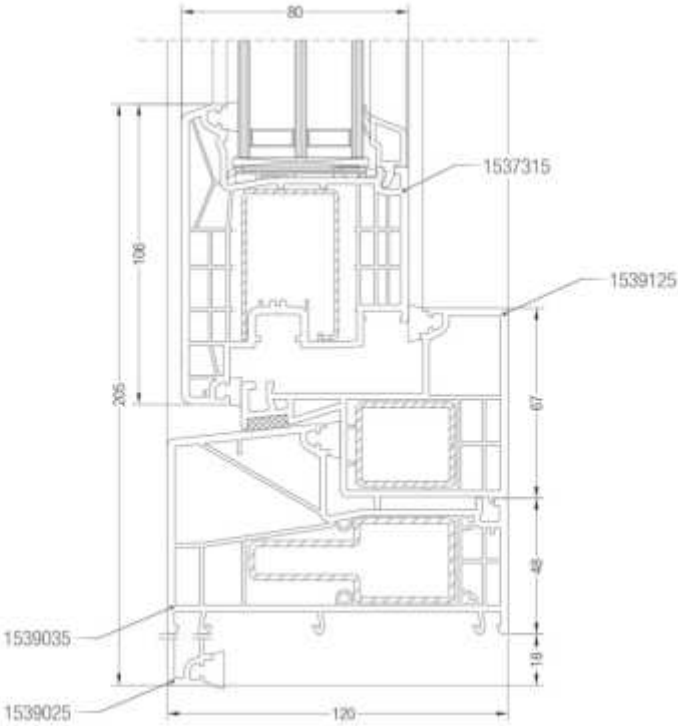

Details Synego 120mm verdiept profiel met vaste aanslag 18mm

Details Synego 120mm verdiept profiel met vaste aanslag 18mm

Details Synego 120mm verdiept profiel met vaste aanslag 18mm

Details Synego 120mm verdiept profiel met vaste aanslag 18mm

Details Synego 120mm verdiept profiel met vaste aanslag 18mm

Detail naar buiten draaiende ramen en deuren