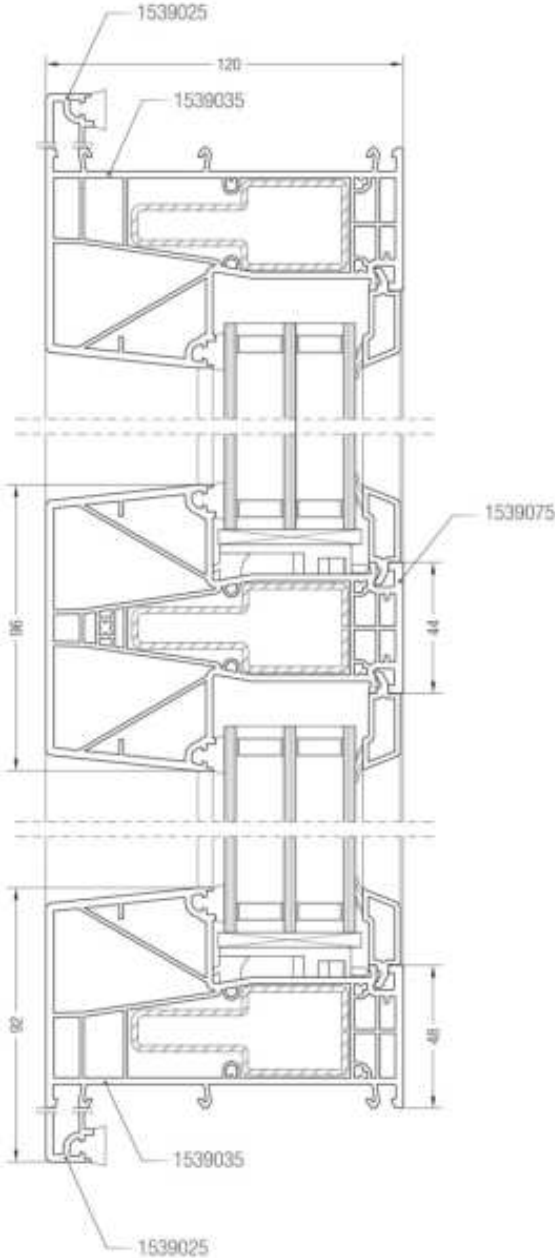

Details Synego 120mm verdiept profiel met vaste aanslag 18mm

Details Synego 120mm verdiept profiel met vaste aanslag 18mm

Details Synego 120mm verdiept profiel met vaste aanslag 18mm

Details Synego 120mm verdiept profiel met vaste aanslag 18mm

Details Synego 120mm verdiept profiel met vaste aanslag 18mm

Detail naar buiten draaiende ramen en deuren