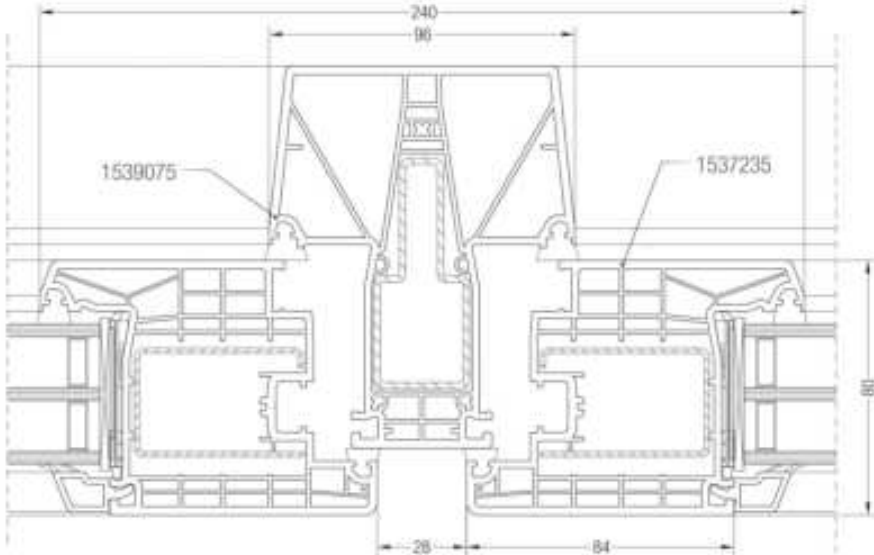

Details Synego 120mm verdiept profiel met vaste aanslag 18mm

Details Synego 120mm verdiept profiel met vaste aanslag 18mm

Details Synego 120mm verdiept profiel met vaste aanslag 18mm

Details Synego 120mm verdiept profiel met vaste aanslag 18mm

Details Synego 120mm verdiept profiel met vaste aanslag 18mm

Detail naar buiten draaiende ramen en deuren