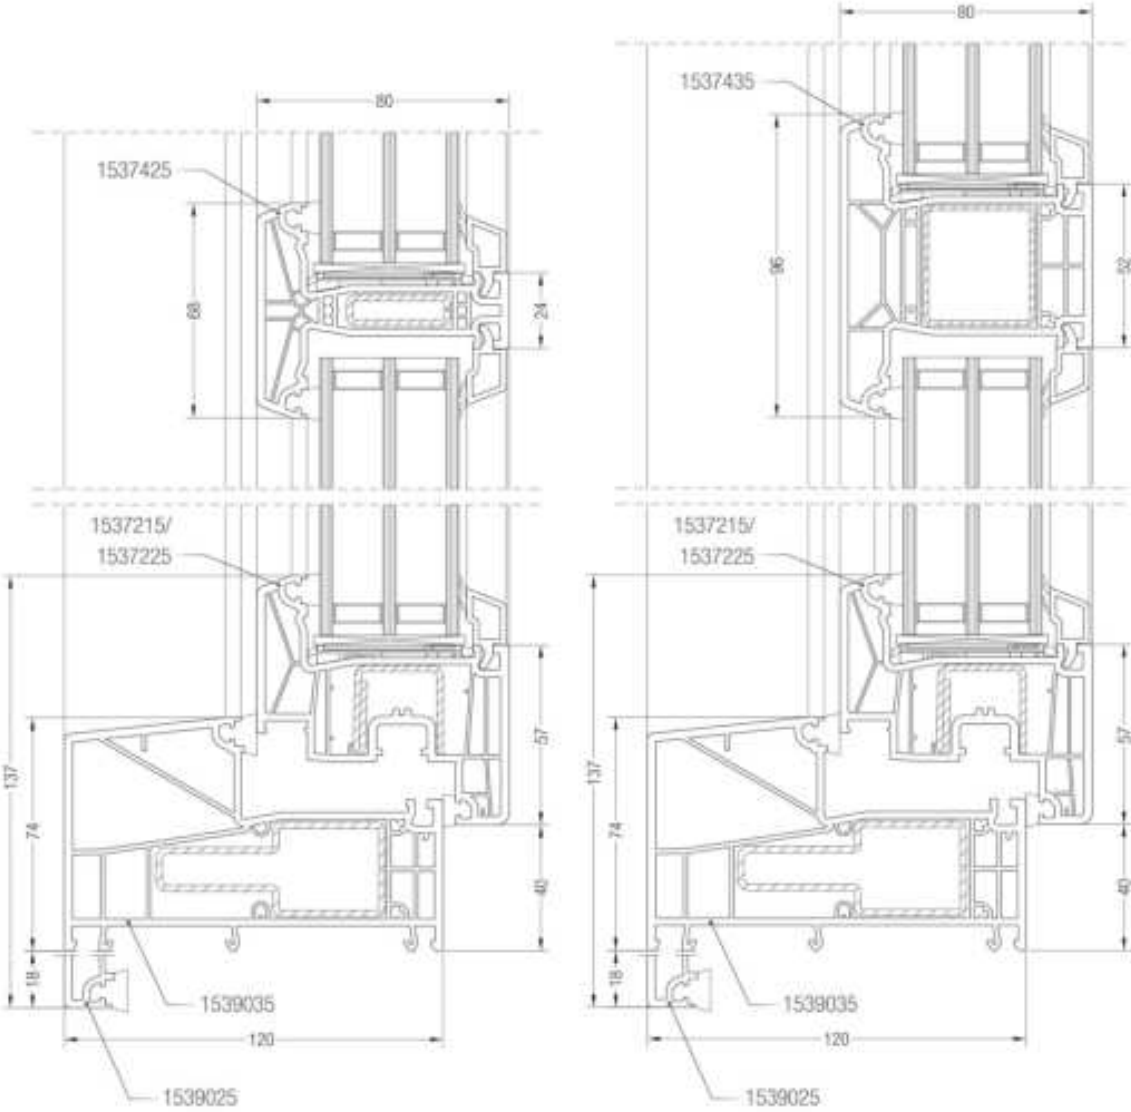

Details Synego 120mm verdiept profiel met vaste aanslag 18mm

Details Synego 120mm verdiept profiel met vaste aanslag 18mm

Details Synego 120mm verdiept profiel met vaste aanslag 18mm

Details Synego 120mm verdiept profiel met vaste aanslag 18mm

Details Synego 120mm verdiept profiel met vaste aanslag 18mm

Detail naar buiten draaiende ramen en deuren