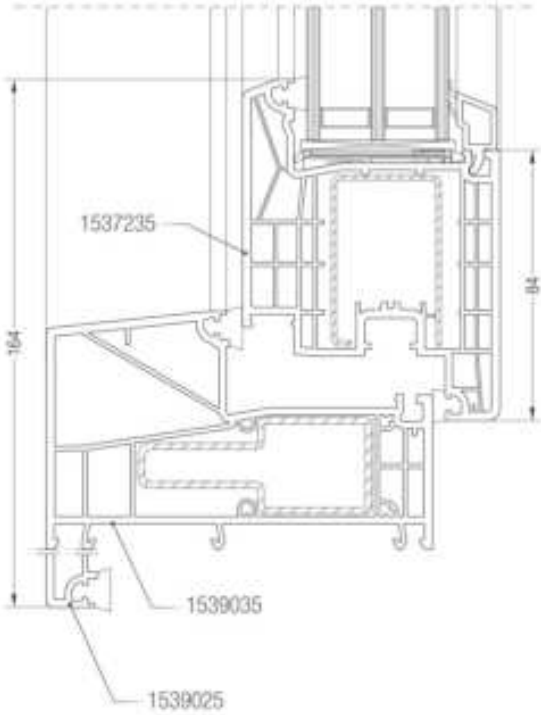

Details Synego 120mm verdiept profiel met vaste aanslag 18mm

Details Synego 120mm verdiept profiel met vaste aanslag 18mm

Details Synego 120mm verdiept profiel met vaste aanslag 18mm

Details Synego 120mm verdiept profiel met vaste aanslag 18mm

Details Synego 120mm verdiept profiel met vaste aanslag 18mm

Detail naar buiten draaiende ramen en deuren