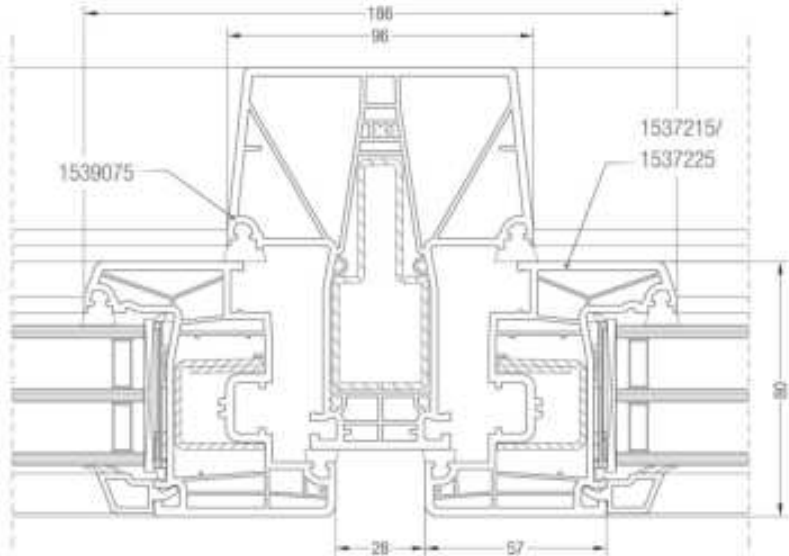

Details Synego 120mm verdiept profiel met vaste aanslag 18mm

Details Synego 120mm verdiept profiel met vaste aanslag 18mm

Details Synego 120mm verdiept profiel met vaste aanslag 18mm

Details Synego 120mm verdiept profiel met vaste aanslag 18mm

Details Synego 120mm verdiept profiel met vaste aanslag 18mm

Detail naar buiten draaiende ramen en deuren