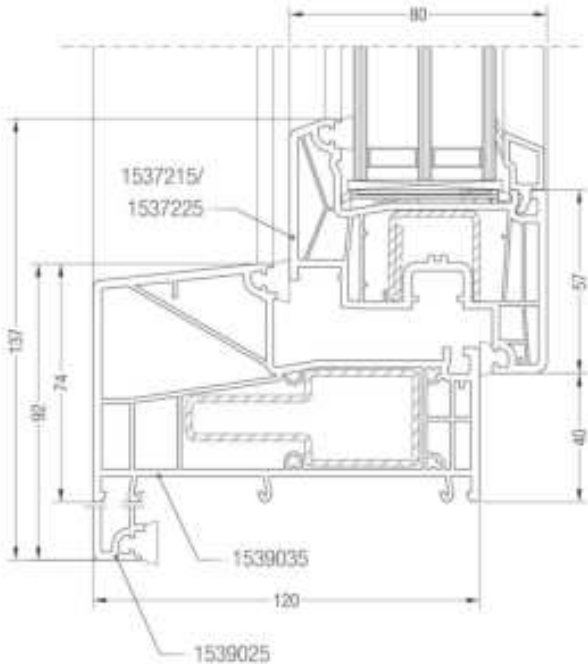

Details Synego 120mm verdiept profiel met vaste aanslag 18mm

Details Synego 120mm verdiept profiel met vaste aanslag 18mm

Details Synego 120mm verdiept profiel met vaste aanslag 18mm

Details Synego 120mm verdiept profiel met vaste aanslag 18mm

Details Synego 120mm verdiept profiel met vaste aanslag 18mm

Detail naar buiten draaiende ramen en deuren