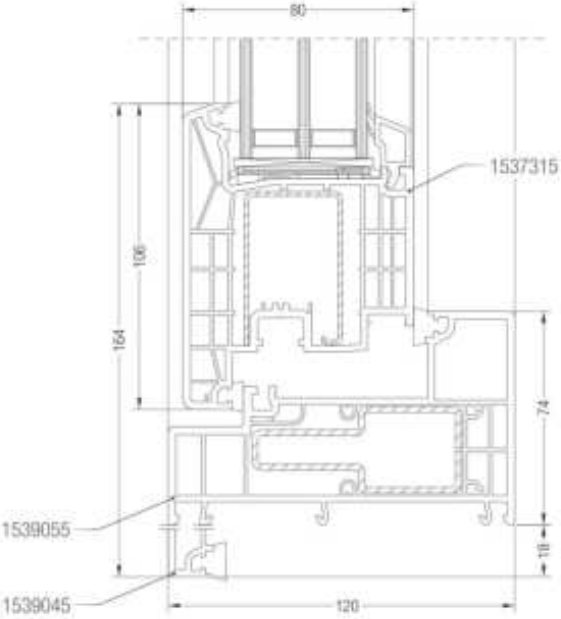

Details Synego 120mm verdiept profiel met vaste aanslag 18mm

Details Synego 120mm verdiept profiel met vaste aanslag 18mm

Details Synego 120mm verdiept profiel met vaste aanslag 18mm

Details Synego 120mm verdiept profiel met vaste aanslag 18mm

Details Synego 120mm verdiept profiel met vaste aanslag 18mm

Detail naar buiten draaiende ramen en deuren